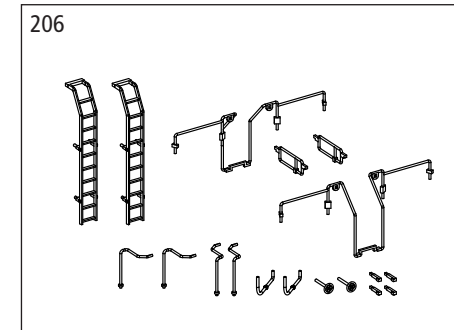

*Preisgruppe *price category *Catégorie de prix *价格表

Zementsilowagen

Cement Silo Car / Wagon silo /

水泥车

包装及说明书内包含重要信息, 请保留备用

ERSATZTEILE

Spare parts · Pièces détachées · 配件

Bei Ersatzteilanforderung bitte immer die vollständige Ersatzteil-Nr. angeben.
Hinweis: Für dieses Modell sind nur die unten aufgeführten Ersatzteile erhältlich!

Please order the wanted spare part with the complete spare part item number.
Note: Only the spare parts listed below are available for this model!

Pour commander des pièces de rechange, ne pas oublier de donner le Numéro d'Article de la pièce demandée.
Note: Seules les pièces demandée sont disponibles pour ce modèle!

订购配件时请附上完整的配件号码。注: 这个模型, 只有以下配件可订购!

PIKO Spielwaren GmbH · Lutherstraße 30 · 96515 Sonneberg · GERMANY

德国比高有限公司 · 德国图林根州索内堡市路德街30号

54691-90-7000